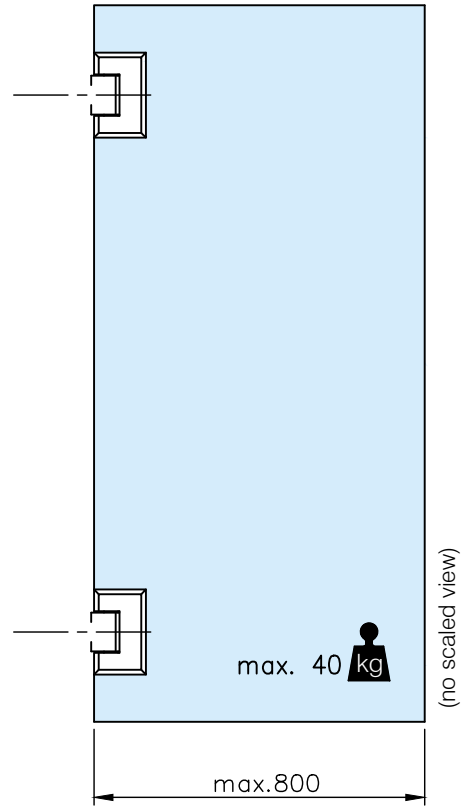

Glass door hinge
180° - glass/wall
- adjustable

stainless steel
...10 polished
...12 satin
...26 anthracite

Glastür-Scharnier
180° - Glas/Wand
- justierbar

V2A
...10 poliert
...12 gebürstet
...26 anthrazit

Charnière pour porte
en verre
180° - verre/mur
-ajustable

inox
...10 poli
...12 brossé
...26 anthracite

Glasdoorscharnier
180° - glas/wand
- verstelbaar

RVS
...10 gepolijst
...12 geborsteld
...26 antraciet

304

* drawing shows 8mm glass without PVC seals

glass cutout

automatic closing action from 30°
"Zero point" (0° - closing) adjustable

max. load weights and door width