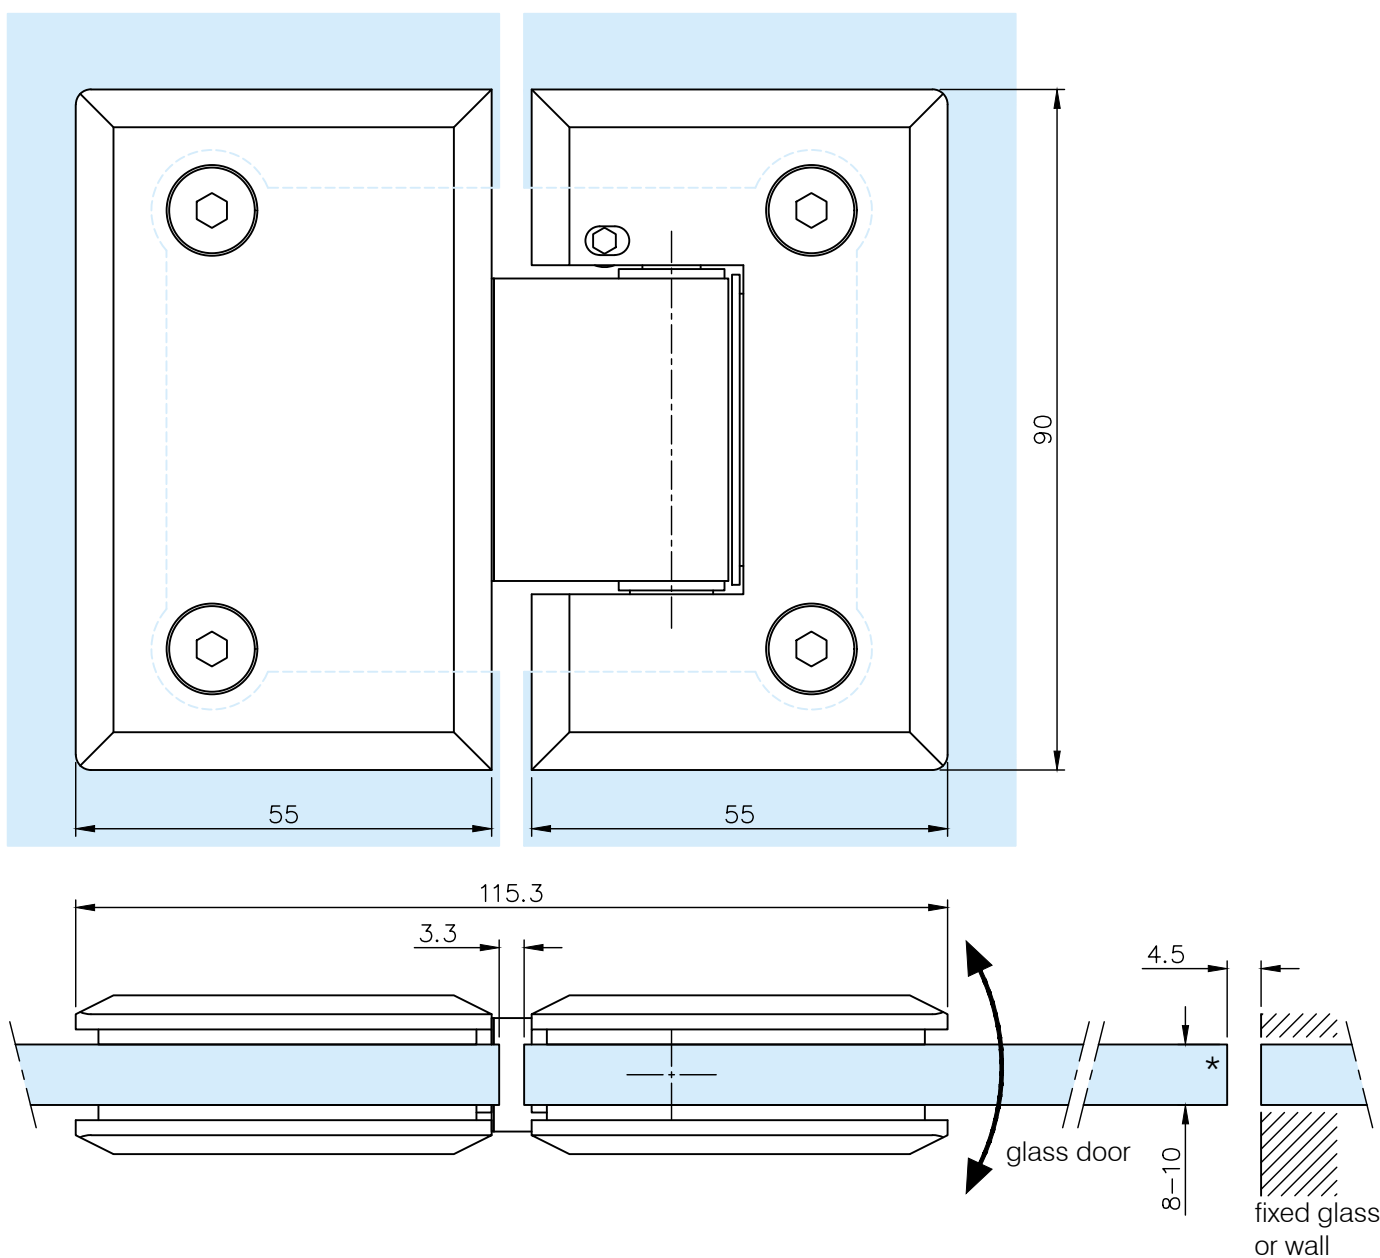

Glass door hinge
180° - glass/wall
- adjustable

stainless steel
...10 polished
...12 satin
...26 anthracite

Glastür-Scharnier
180° - Glas/Wand
- justierbar

V2A
...10 poliert
...12 gebürstet
...26 anthrazit

Charnière pour porte
en verre
180° - verre/mur
-ajustable

inox
...10 poli
...12 brossé
...26 anthracite

Glasdoorscharnier
180° - glas/wand
- verstelbaar

RVS
...10 gepolijst
...12 geborsteld
...26 antraciet

304

* drawing shows 8mm glass without PVC seals

glass cutout

automatic closing action from 30°
"Zero point" (0° - closing) adjustable

max. load weights and door width