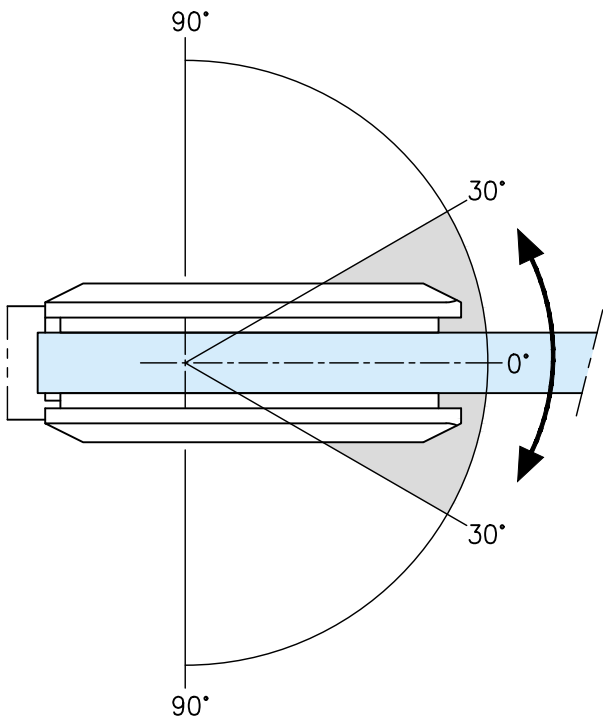

Glass door hinge
180° - glass/wall
- adjustable

stainless steel
...10 polished
...12 satin
...26 anthracite

Glastür-Scharnier
180° - Glas/Wand
- justierbar

V2A
...10 poliert
...12 gebürstet
...26 anthrazit

Charnière pour porte
en verre
180° - verre/mur
-ajustable

inox
...10 poli
...12 brossé
...26 anthracite

Glasdoorscharnier
180° - glas/wand
- verstelbaar

RVS
...10 gepolijst
...12 geborsteld
...26 antraciet

304

* drawing shows 8mm glass without PVC seals

glass cutout

automatic closing action from 30°
"Zero point" (0° - closing) adjustable

max. load weights and door width