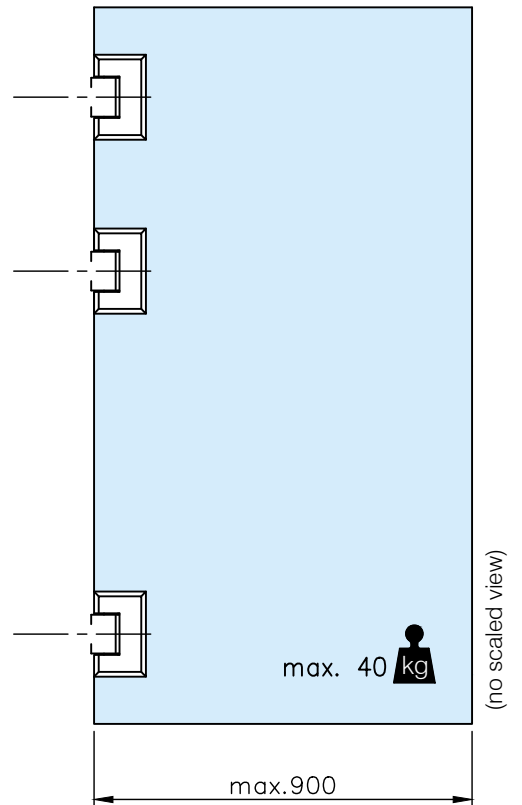

Glass door hinge
180° - glass/wall
- adjustable

stainless steel
...10 polished
...12 satin
...26 anthracite

Glastür-Scharnier
180° - Glas/Wand
- justierbar

V2A
...10 poliert
...12 gebürstet
...26 anthrazit

Charnière pour porte
en verre
180° - verre/mur
-ajustable

inox
...10 poli
...12 brossé
...26 anthracite

Glasdoorscharnier
180° - glas/wand
- verstelbaar

RVS
...10 gepolijst
...12 geborsteld
...26 antraciet

304

* drawing shows 8mm glass without PVC seals

glass cutout

automatic closing action from 30°
"Zero point" (0° - closing) adjustable

max. load weights and door width